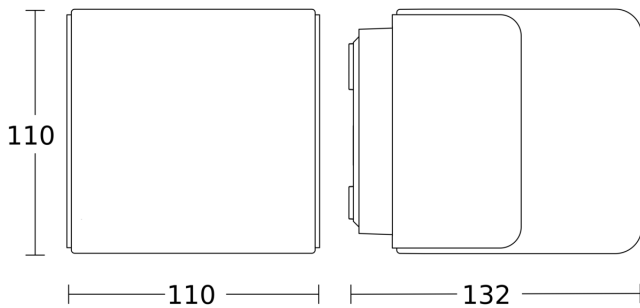

Lampă de exterior fără senzor

L 835 C

fără detector de mișcare, cu Bluetooth
EAN 4007841 079260
Nr. articol 079260

Specificații tehnice

Grad de protecție	IP44
Clasă de protecție	II
Temperatura ambientală	-20 – 40 °C
Material carcasă	Plastic
Material de acoperire	Plastic, opal
Conexiune la rețea	220 – 240 V / 50 – 60 Hz

Rețele	Da
Interconectare prin	Bluetooth Mesh Connect
Indicele de redare a culorilor CRI	= 82

Desen tehnic