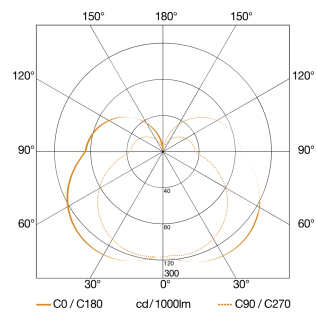

Specificații tehnice

Dimensiuni (L x B x H)	110 x 110 x 110 mm
Dimensiuni (Ø x H)	132 x 110 mm
Cu sursă luminoasă	Da, sistem LED STEINEL
Garanția producătorului	3 ani
Setări prin	Connect Bluetooth Mesh, Smartphone, Tabletă
Cu telecomandă	Nu
Variante	fără detector de mișcare, cu Bluetooth
UM1, EAN	4007841079260
Aplicație, loc	Exterior
Aplicație, încăpere	exterior, grădină, ușă de la intrare, curte & cale de acces, în toată clădirea, terasă / balcon
Culoare	Antracit
Incl. fișă cu sticker număr de casă	Nu
Locul montării	perete
Rezistență la impact	IK03

Putere	9,1 W
Înterupător de amurg	Nu
Flux luminos produs	616 lm
flux luminos măsurat (360°)	616 lm
Eficiența totală a produsului	68 lm/W
Temperatura culorii	3000 K
lampă	LED nu se poate înlocui
Durată de viață a LED-ului (max. ° C)	50000 Std
Durată de viață LED L70B50 (25 °)	> 60000
Baza	fără
Sistem de răcire a LED-urilor	Controlul termic pasiv
Aprindere soft-start	Nu
Lumină constantă	reglabil
Funcție lumină de bază	Nu
Reglarea luminii principale	0 - 100 %
Setare crepuscul în mod TEACH	Nu

Desen tehnic

Curba de distribuție a luminii

Putere	9,1 W
Cu sursă luminoasă lampă	Da, sistem LED STEINEL LED nu se poate înlocui
flux luminos măsurat (360°)	616 lm
Temperatura culorii	3000 K
Indicele de redare a culorilor	80-89
Durată de viață a LED-ului (max. ° C)	50000 Std
Sistem de răcire a LED-urilor	Controlul termic pasiv